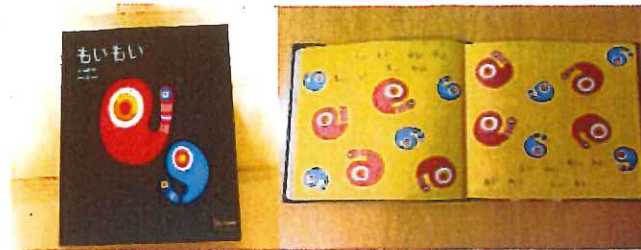

運動会

10月7日(日) 9:00頃～
大井第1小学校 体育館

大きい子どもたちはできるようになったことを、小さいお友だちはお父さんお母さんと一緒に楽しみながら行います。地域の方も小さいお友だちも参加できる競技があります。

絵本の紹介

もいもい

2人?2匹?の気持ちを想像しながら読むと無限にお話しが広がっていきます。

うるしー

マジシャンの熊。掛け声は『うるしー』帽子の中からいろんなモノが出てきます!

おもちゃの紹介

果物のマラカス
思わず食べたくなる程本物そっくり!子どもが握りやすい大きさです

コップと飲み物
ジュースは水が入っていないタイプもありまもごとで使っています(ペットボトル)

わらべうた

だんごだんごくっついた

だんご だんご くっつ いた
あーあ とね たい たい たい たい とね たい
うーん ぱっ あーよ かった ね スズル!

♪ だんごだんごくっついたー あーあ とね たい たい たい たい とね たい
右手をグーにして 左手もくっつける 首を左右にふる
♪ うーん ぱっ あーよ かった ね
両手をくっつけたまま足をふる 手をぱらぱら開いてはなす 両手を合わせたい ぱっぱの下に